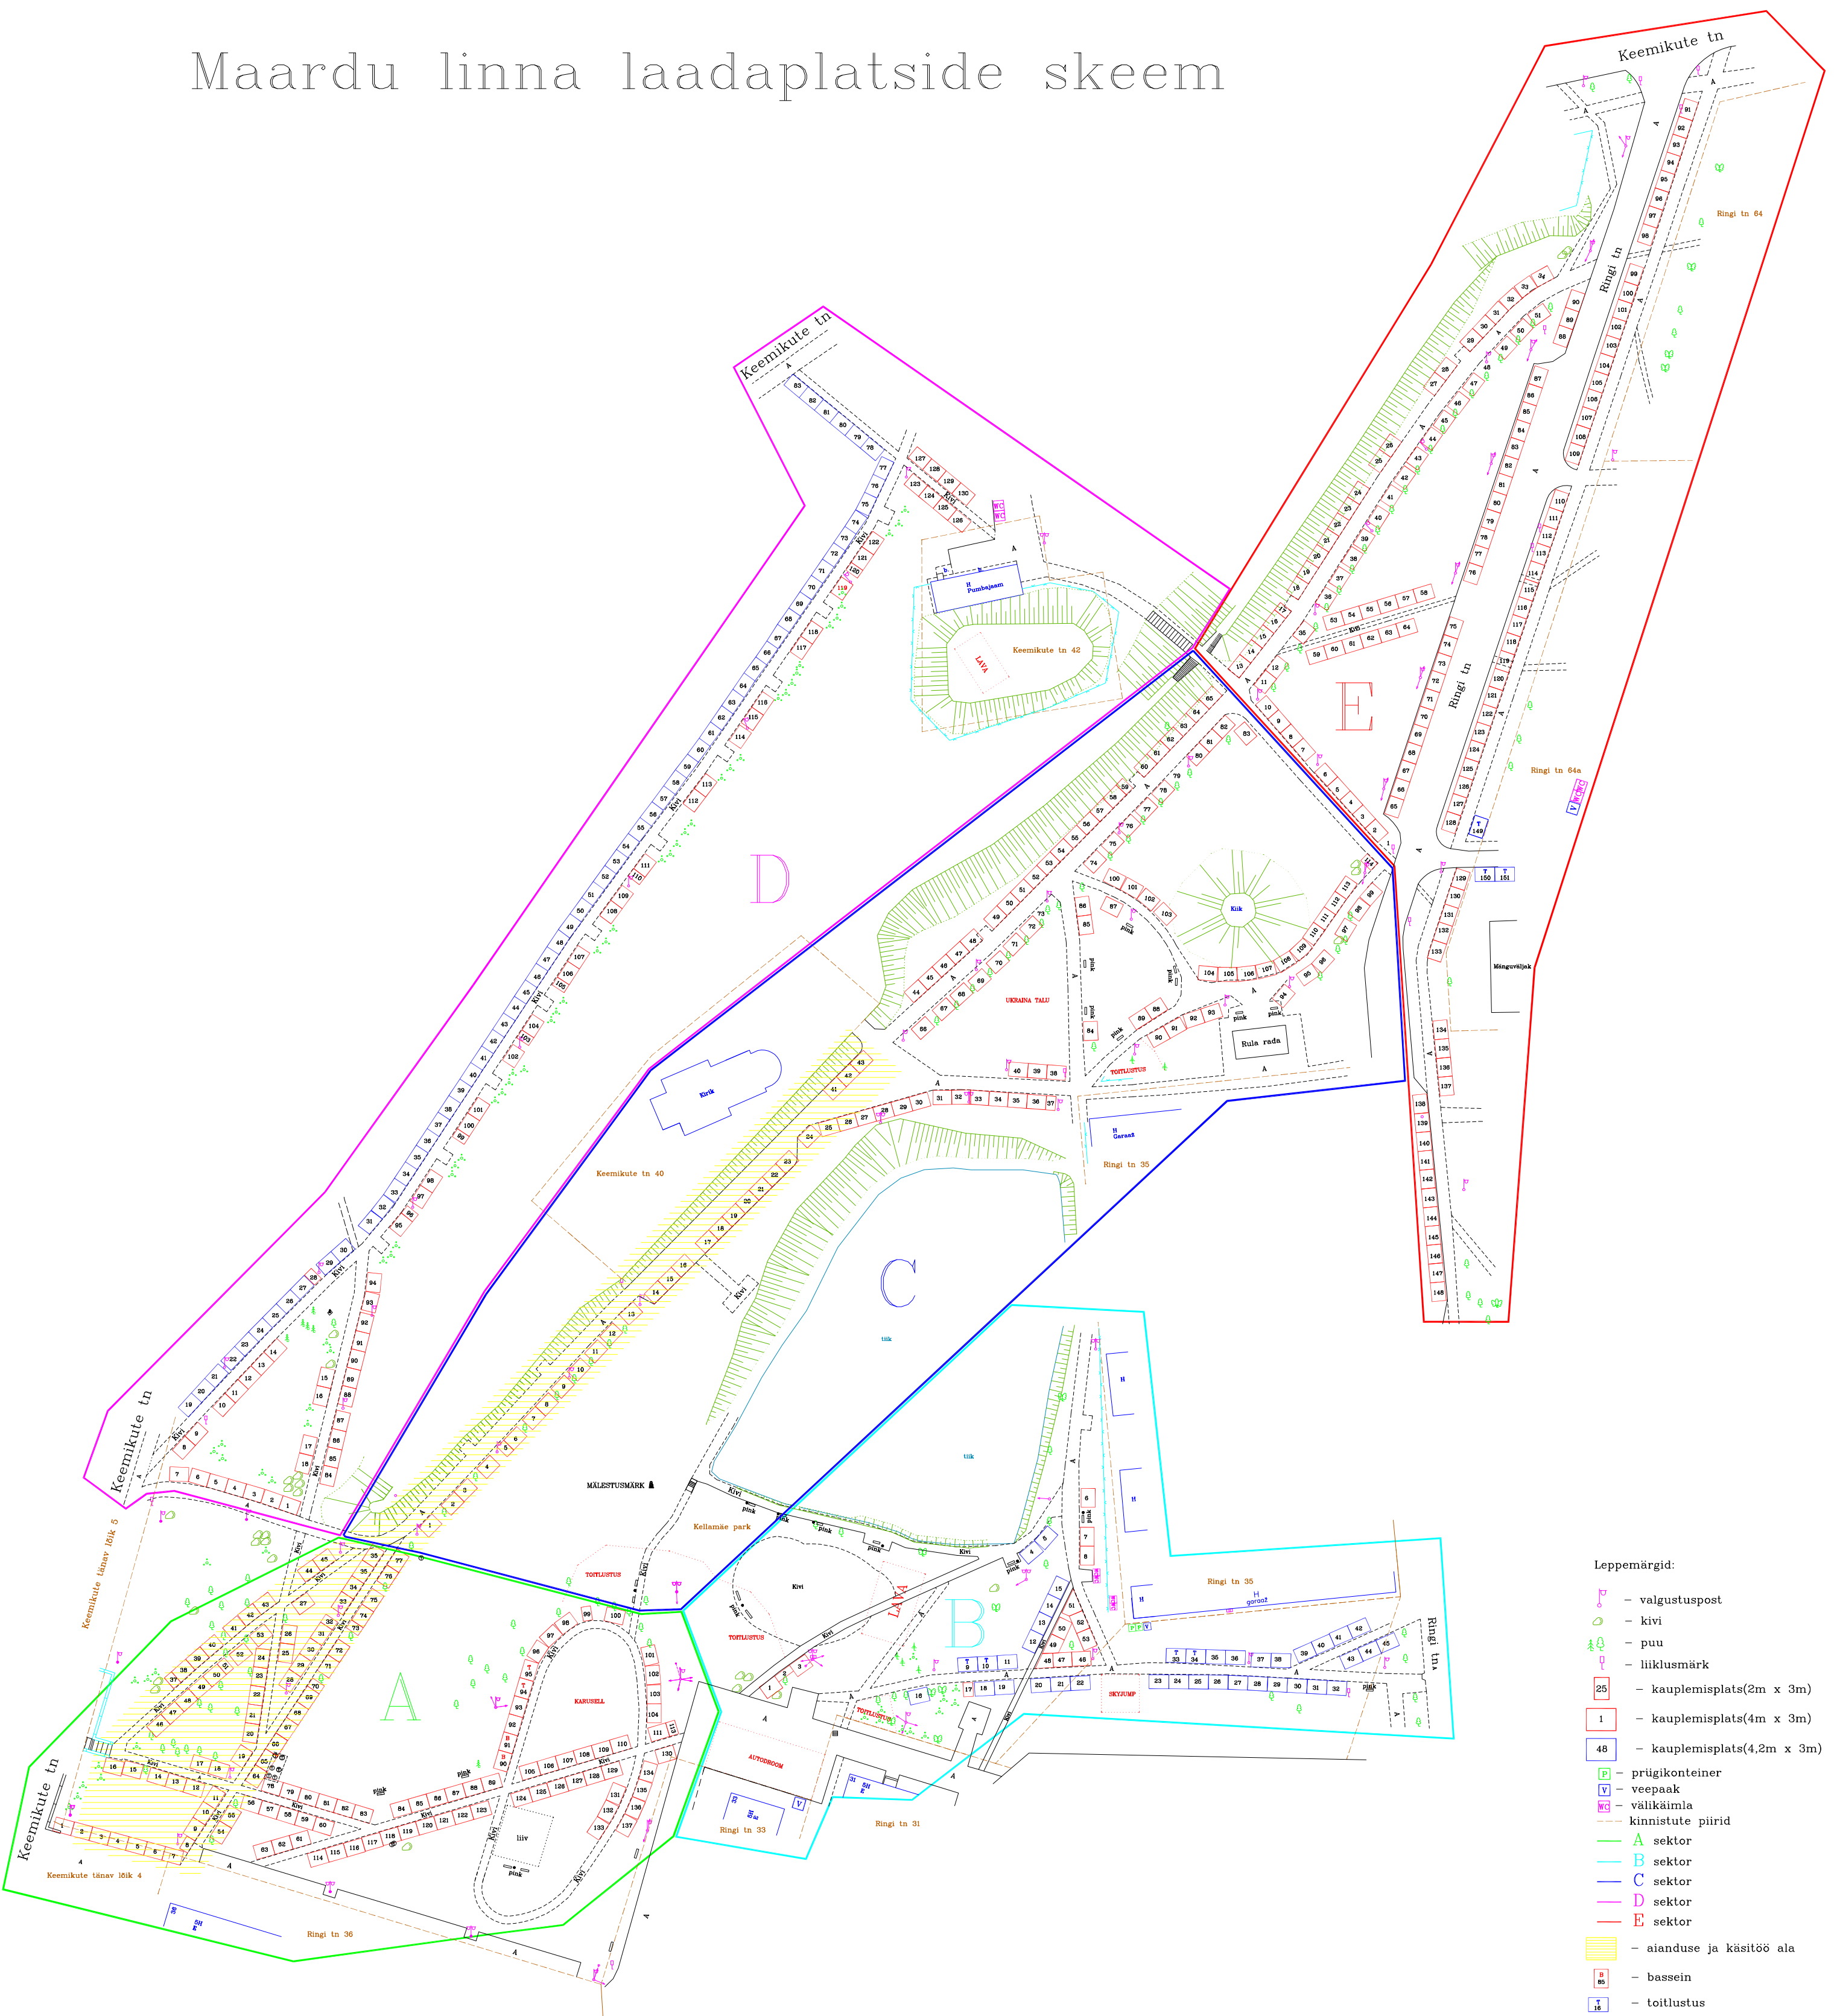

Maardu linna laadaplatside skeem

- Leppemärgid:
- valgustuspost
 - kivi
 - puu
 - liiklusmärk
 - kauplemisplats(2m x 3m)
 - kauplemisplats(4m x 3m)
 - kauplemisplats(4,2m x 3m)
 - prügikonteiner
 - veepak
 - väikikäimla
 - kinnistute piirid
 - A sektor
 - B sektor
 - C sektor
 - D sektor
 - E sektor
 - aianduse ja käsitöö ala
 - bassein
 - toitlustus