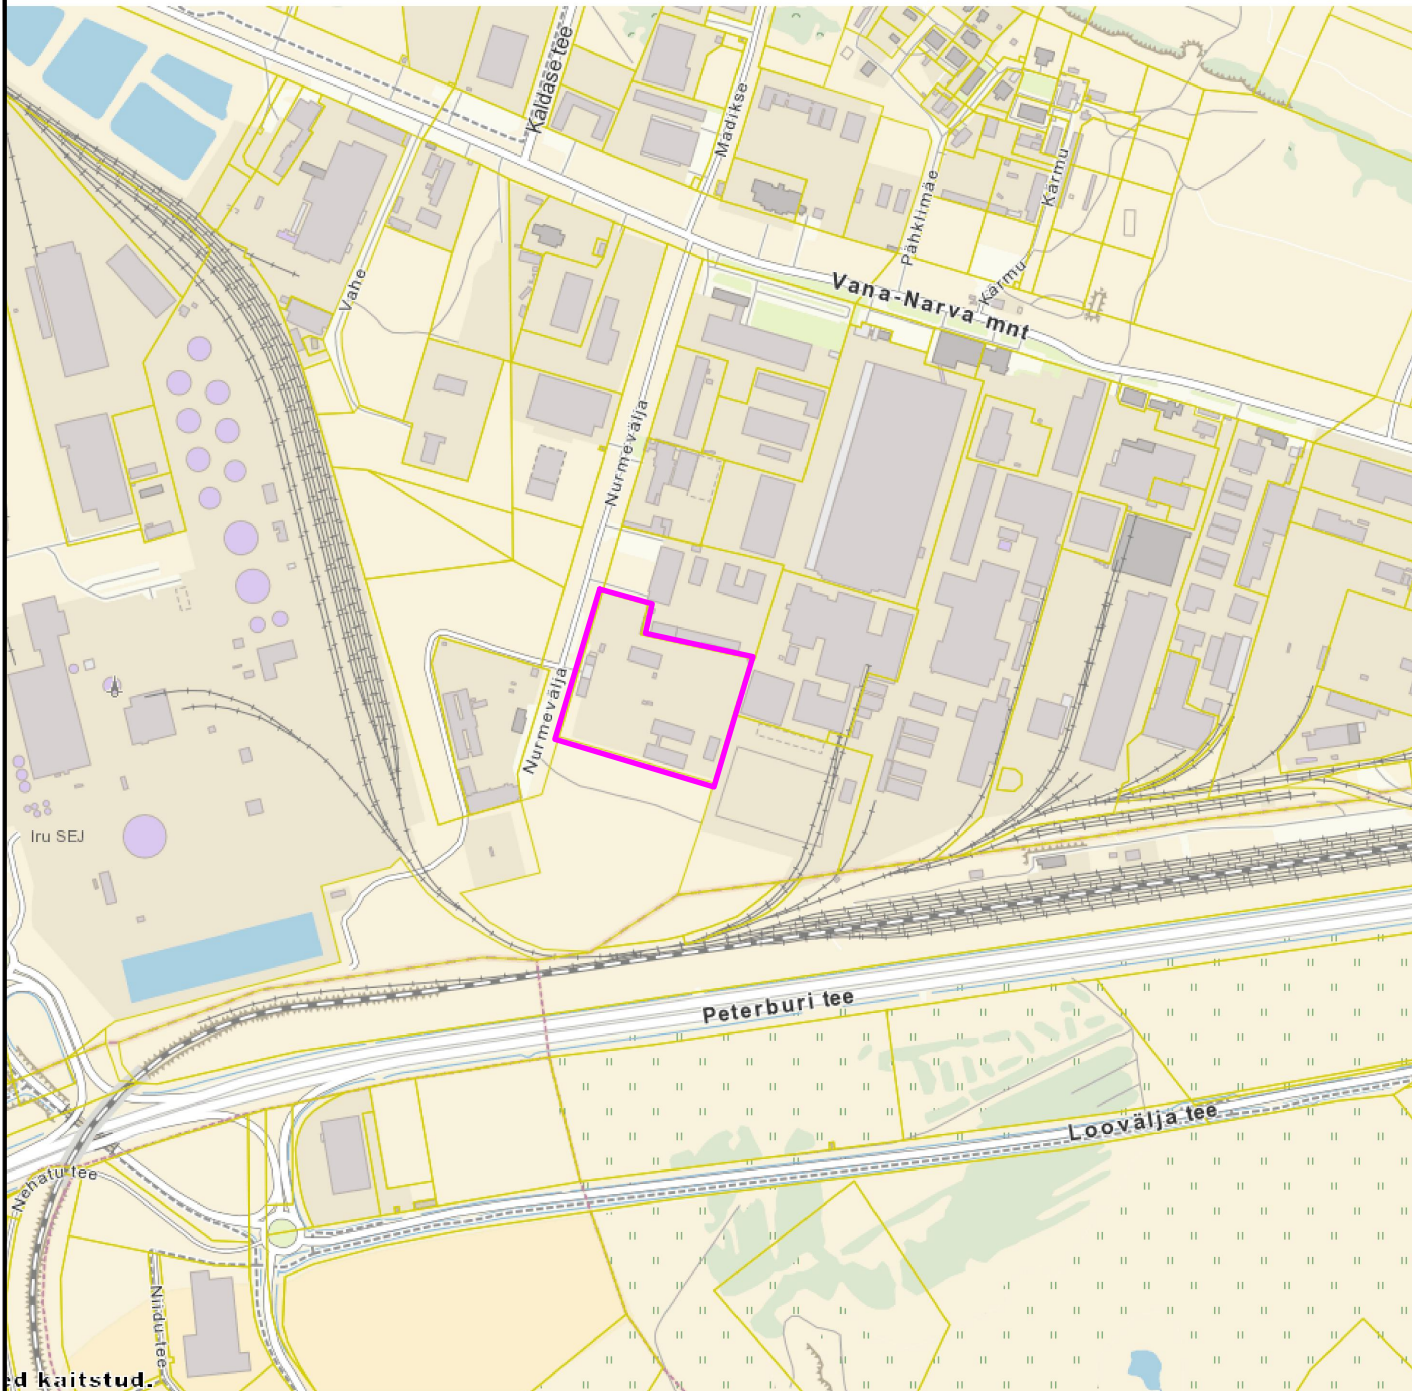

# SITUATSIONISKEEM

— — — — — planeeringuala piir

OÜ Hendrikson & Ko  
Lennuki tn 22  
Tallinn 10145

tel 617 7690  
hendrikson@hendrikson.ee

Projektijuht  
Evely Ehrpas

Koordinaator  
Jaanus Aavik

Kuupäev  
15.03.2017

Töö koostamisest huvitatud isik  
RP Pakend OÜ

Asukoht  
Maardu linn

Töö nimetus

Maardu linnas Nurmevälja tn 5  
kinnistu detailplaneering

Joonis

Situatsiooniskeem