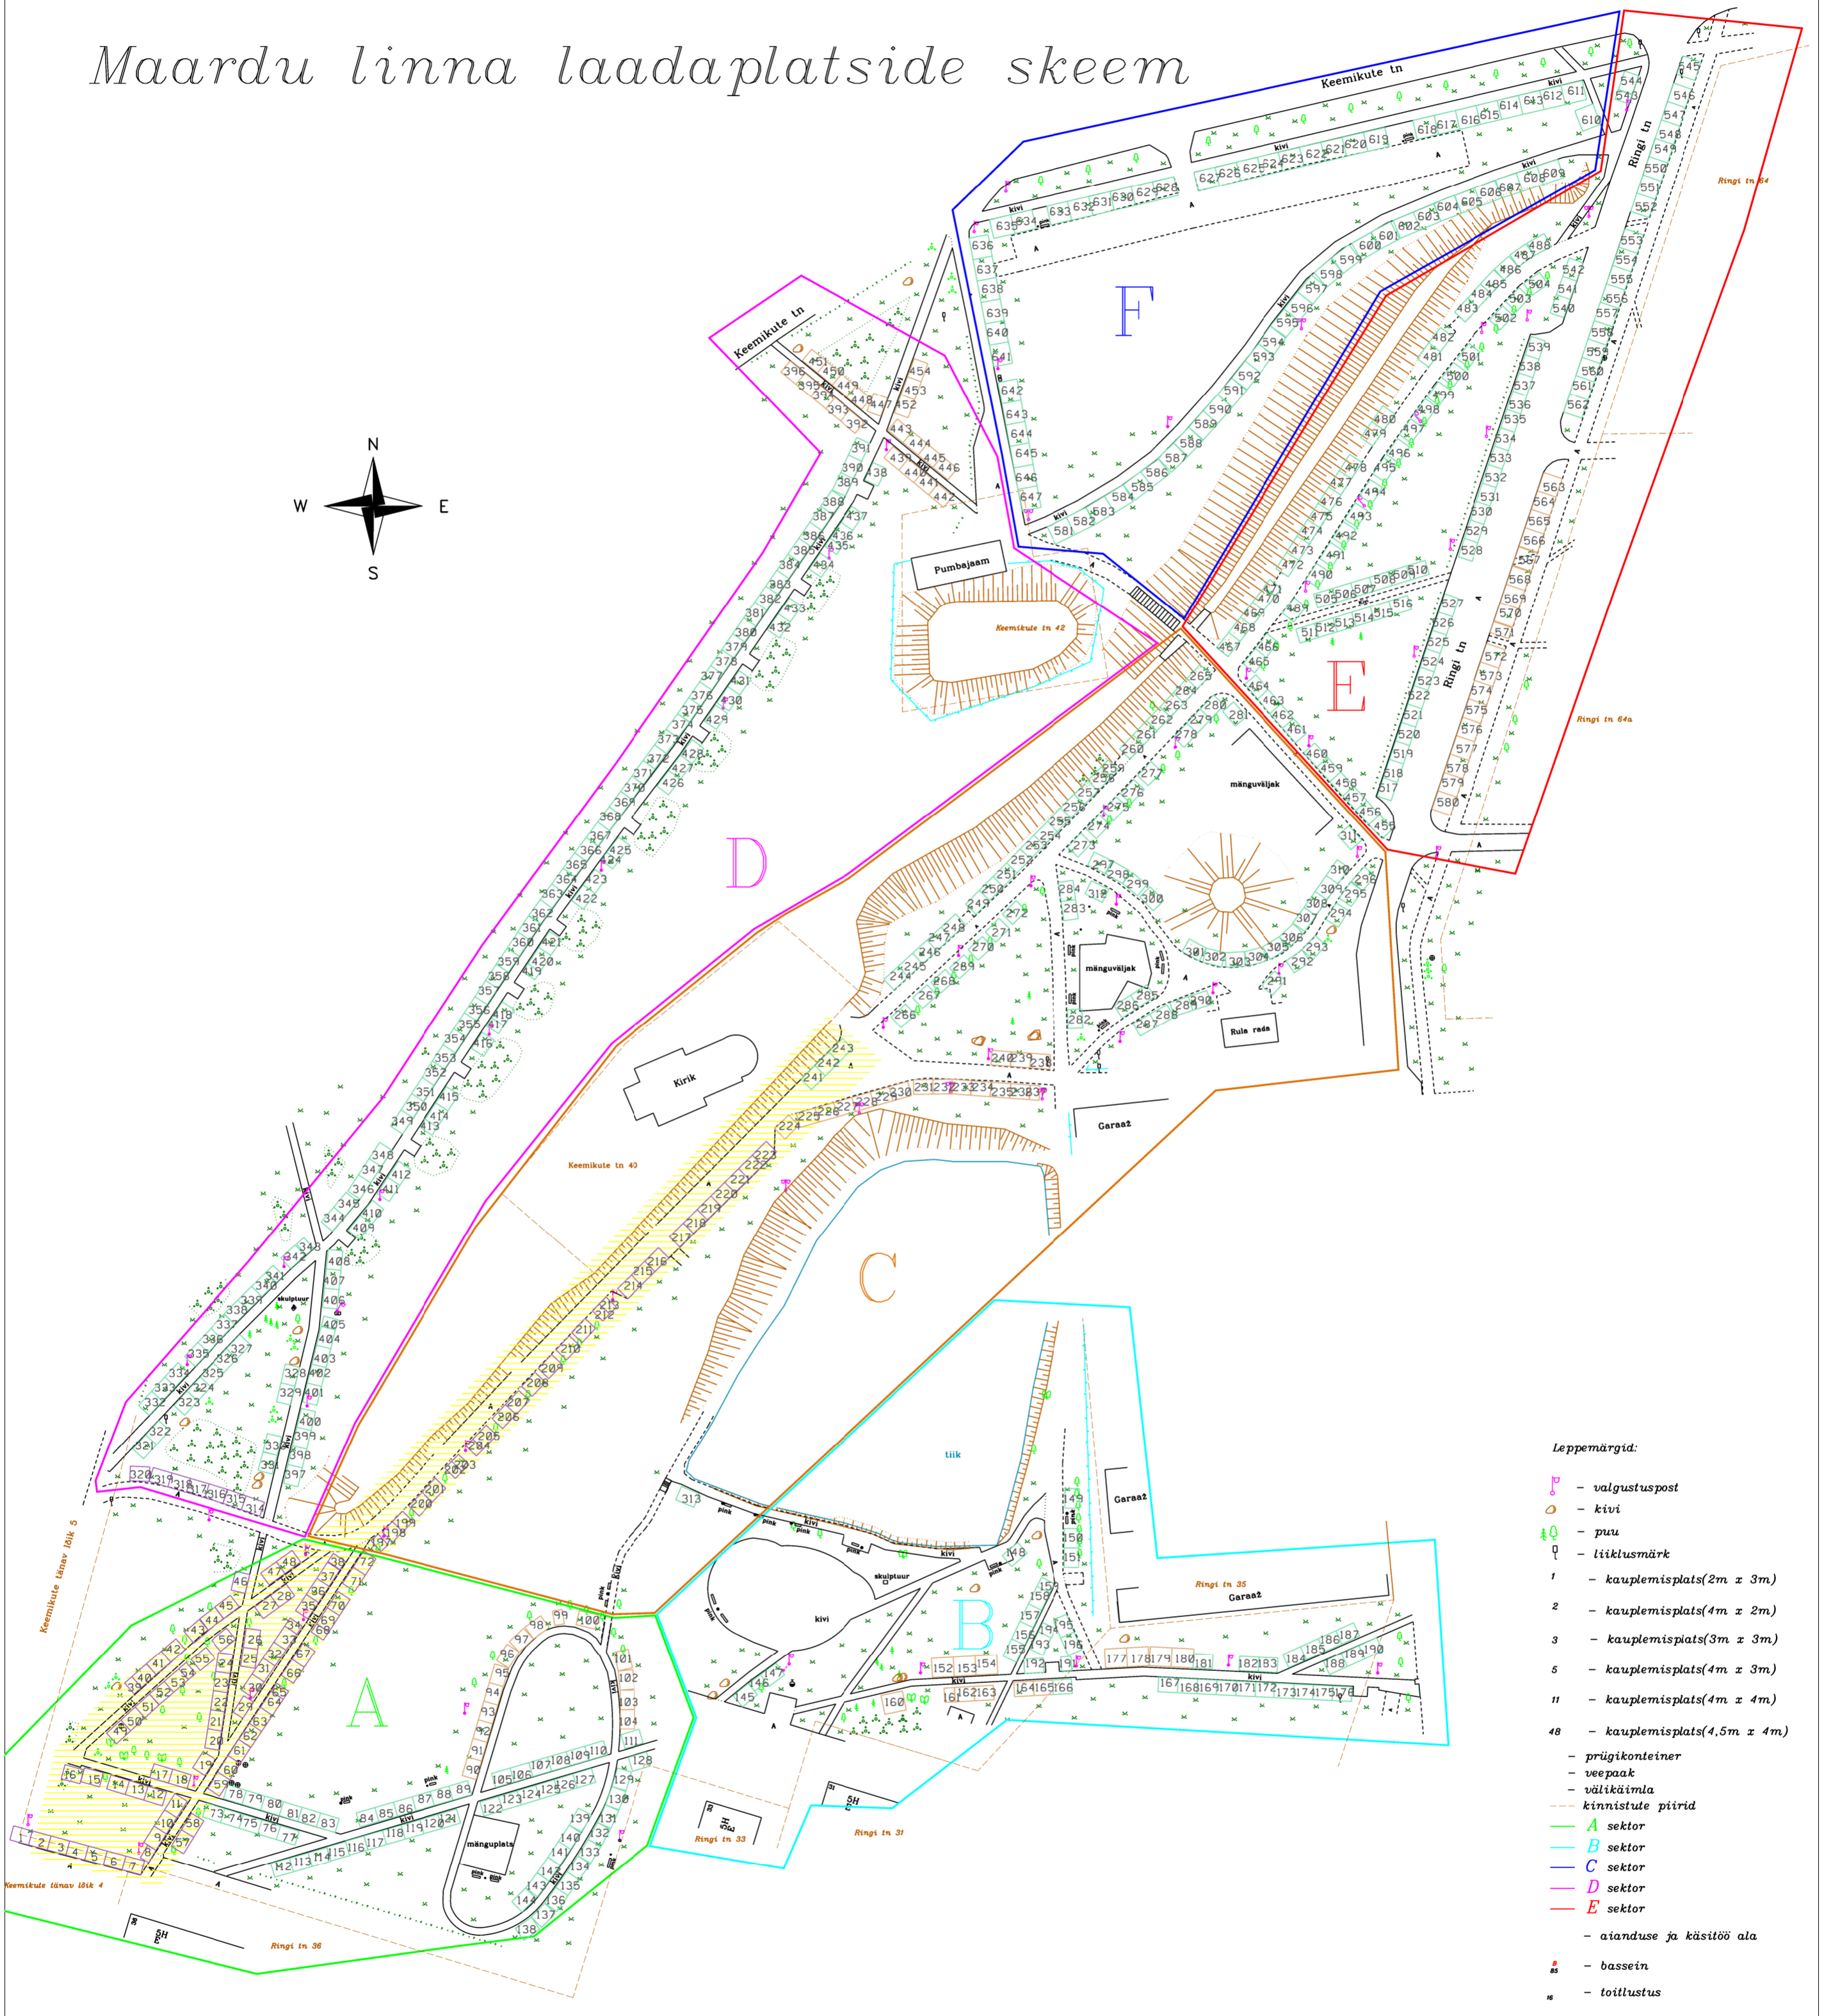

Maardu linna laadaplatside skeem

- Leppemärgid:**
- valgustuspost
 - kivi
 - puu
 - liiklusmärk
 - 1 - kauplemisplats(2m x 3m)
 - 2 - kauplemisplats(4m x 2m)
 - 3 - kauplemisplats(3m x 3m)
 - 5 - kauplemisplats(4m x 3m)
 - 11 - kauplemisplats(4m x 4m)
 - 48 - kauplemisplats(4,5m x 4m)
 - prügitkonteiner
 - veepaak
 - välikäimla
 - kinnistute piirid
 - A sektor
 - B sektor
 - C sektor
 - D sektor
 - E sektor
 - aianduse ja käsitöö ala
 - bassein
 - toilitustus